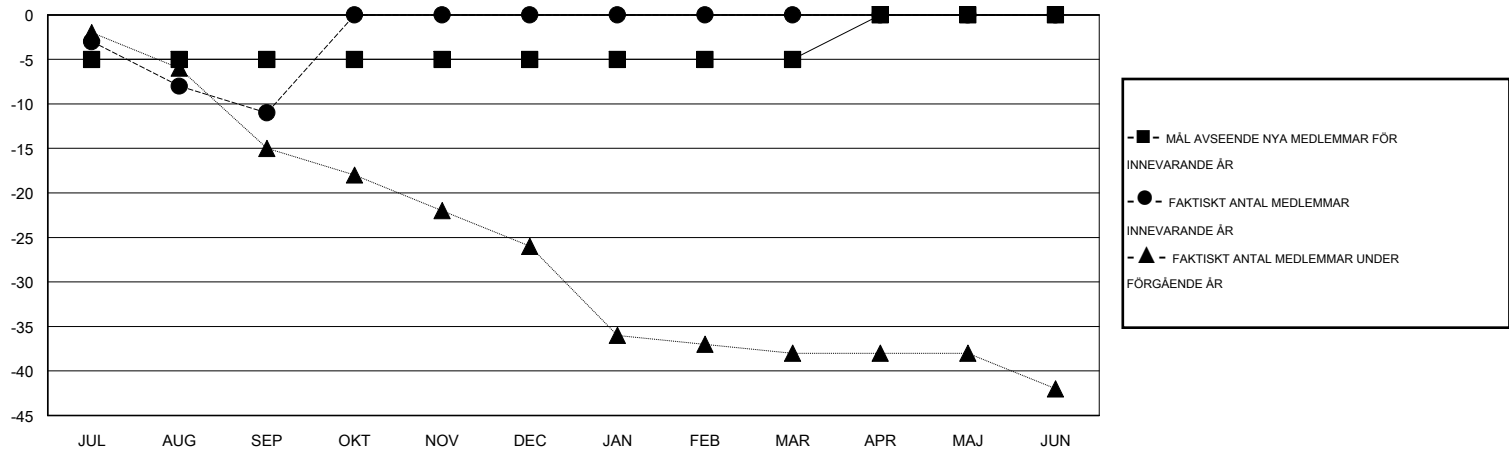

MONTHLY MEMBERSHIP PROGRESS REPORT

District 104 H

Results as of: 9/30/2016

GMT: Kenneth Persson

OMRÅDE NORWAY

GMT KO 4

Klubbar					Medlemmar				
RESULTAT FÖR 2016-2017					RESULTAT FÖR 2016-2017				
KVARTAL	MÅL AVSEENDE NYA KLUBBAR	NYA KLUBBAR	AVFÖRDA KLUBBAR	NETTOTILLVÄXT/MINSKNING	KVARTAL	MÅL AVSEENDE NYA MEDLEMMAR	CHARTER OCH TILLAGDA NYA MEDLEMMAR	AVFÖRDA MEDLEMMAR	NETTOTILLVÄXT/MINSKNING
JUL/AUG/SEP	0	0	0	0	JUL/AUG/SEP	-5	2	13	-11
OKT/NOV/DEC	0	0	0	0	OKT/NOV/DEC	0	0	0	0
JAN/FEB/MAR	0	0	0	0	JAN/FEB/MAR	0	0	0	0
APR/MAJ/JUN	0	0	0	0	APR/MAJ/JUN	5	0	0	0

MÅL OCH FAKTISKT ANTAL NYA KLUBBAR

MÅL OCH FAKTISKT ANTAL MEDLEMMAR

NEDLAGDA KLUBBAR: 0	2 CLUBS OF 36 TOG UPP EN ELLER FLER NYA MEDLEMMAR	KÖNSFÖRDELNING
		MAN 787 (82.58%)
		KVINNA 166 (17.42%)
AVFÖRDA MEDLEMMAR	KLICKA HÄR FÖR INFORMATION OM STATUS	FAMILJMEDLEMMAR 11
AVLIDNA 1		HUVUDMAN I HUSHÄLLET 5
NEDLAGD KLUBB 0		INGEN HUVUDMAN I HUSHÄLLET 6
ÖVRIGA 12		
TOTAL 13		